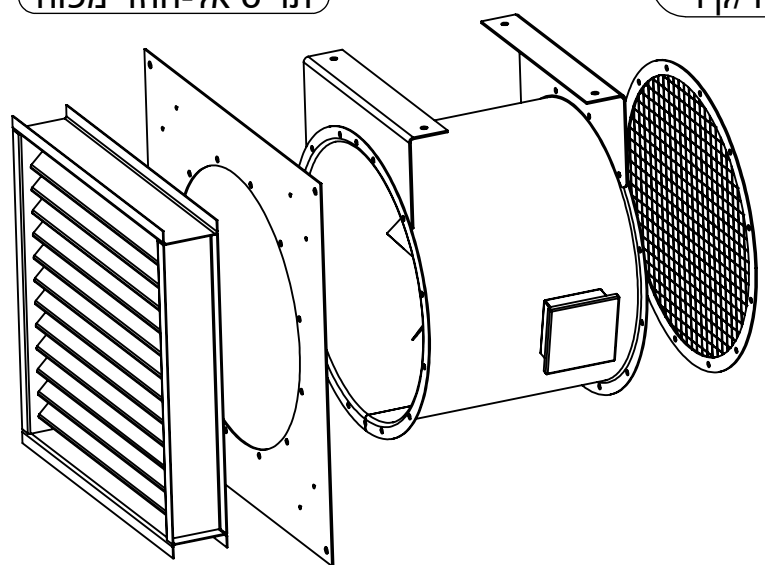

תריס אל-חוזר מפוח

פליטה מקשרת
תריס אל-חוזר/קיר

מפוח

רשת

* אורך המפוח נכון עבור מנוע
AOM במבנה מקסימלי 112

Revision C

מק"ט		C-560K		מפוח כולל אביזרים		1 of 1	
טולרנס		תאריך	לוי ש	שרטט	שבח יצור ושיווק מפוחים 1989 בע"מ		
LINEAR: ±0.2	27/02/2017	אשר	ניר ב	אשר	ת.ד. 15279 אשדוד 77051, רח' ההשכלה 8		
ANGULAR: ±0.5	01/03/2017	תאריך	אשר	אשר	טל: 073-2149999, פקס 073-2149988		
UNITS:mm							