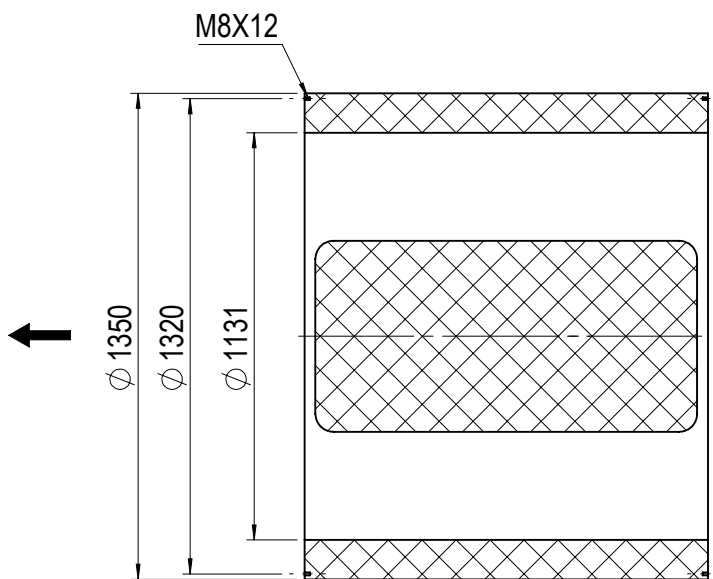

משתיק

מפוח

רשת

פלטה

תריס

מבנה מנוע מקסימלי	
אזור	עשן
180M	225M

C-1120+NT	
תאריך 15/11/2016	שבח יצור ושיווק מפוחים 1989 בע"מ ת.ד. 15279 אשדוד 77051, רח' ההשכלה 8 טל: 073-2149999, פקס 073-2149988 Blowers since 1962