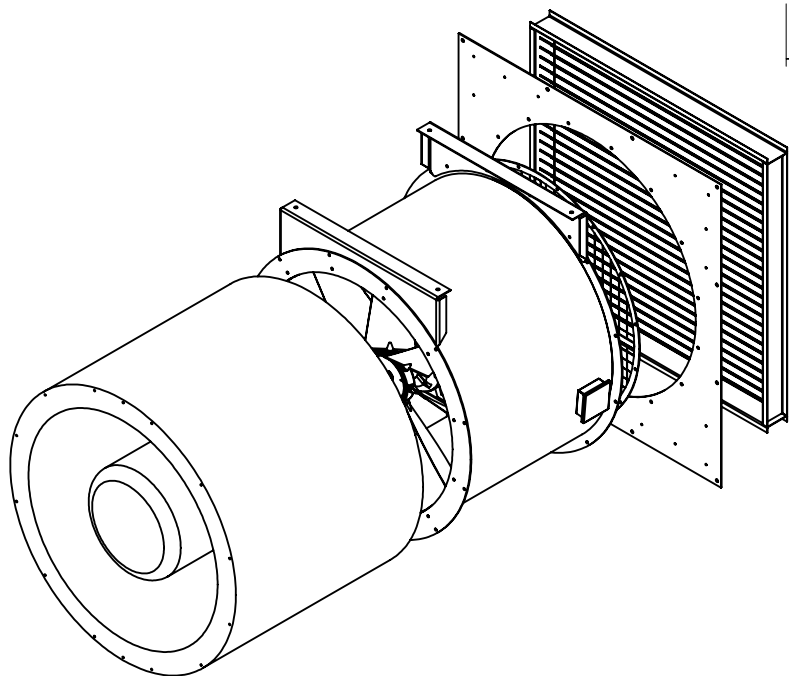

משתיק

מפוח

רשת

פלטה

תריס

מבנה מנוע מקסימלי	
אזור	עשן
180M	225M

C-1120+NT	
תאריך 15/11/2016	שבח יצור ושיווק מפוחים 1989 בע"מ ת.ד. 15279 אשדוד 77051, רח' ההשכלה 8 טל: 073-2149999, פקס 073-2149988 Blowers since 1962