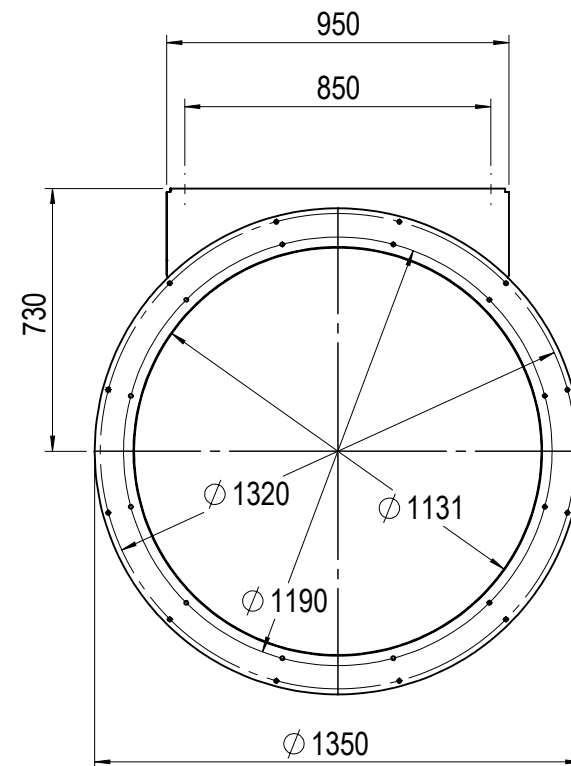

משתיק

מפוח

רשת

פלטה

תריס

מבנה מנוע מקסימלי	
אזור	עשן
180M	225M

C-1120+NT	
תאריך 15/11/2016	שבח יצור ושיווק מפוחים 1989 בע"מ ת.ד. 15279 אשדוד 77051, רח' ההשכלה 8 טל: 073-2149999, פקס 073-2149988 Blowers since 1962