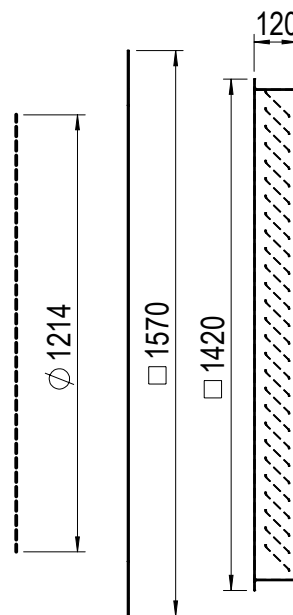

משתיק

מפוח

רשת

פלטה

תריס

מבנה מנוע מקסימלי	
אזור	עשן
180M	225M

C-1120+NT	
תאריך 15/11/2016	שבח יצור ושיווק מפוחים 1989 בע"מ ת.ד. 15279 אשדוד 77051, רח' ההשכלה 8 טל: 073-2149999, פקס 073-2149988 Blowers since 1962