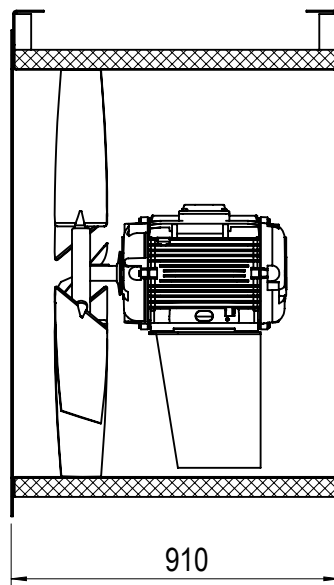

משתיק

מפוח

רשת

פלטה

תריס

מבנה מנוע מקסימלי	
אזור	עשן
180M	225M

C-1120+NT	
תאריך 15/11/2016	שבח יצור ושיווק מפוחים 1989 בע"מ ת.ד. 15279 אשדוד 77051, רח' ההשכלה 8 טל: 073-2149999, פקס 073-2149988 Blowers since 1962